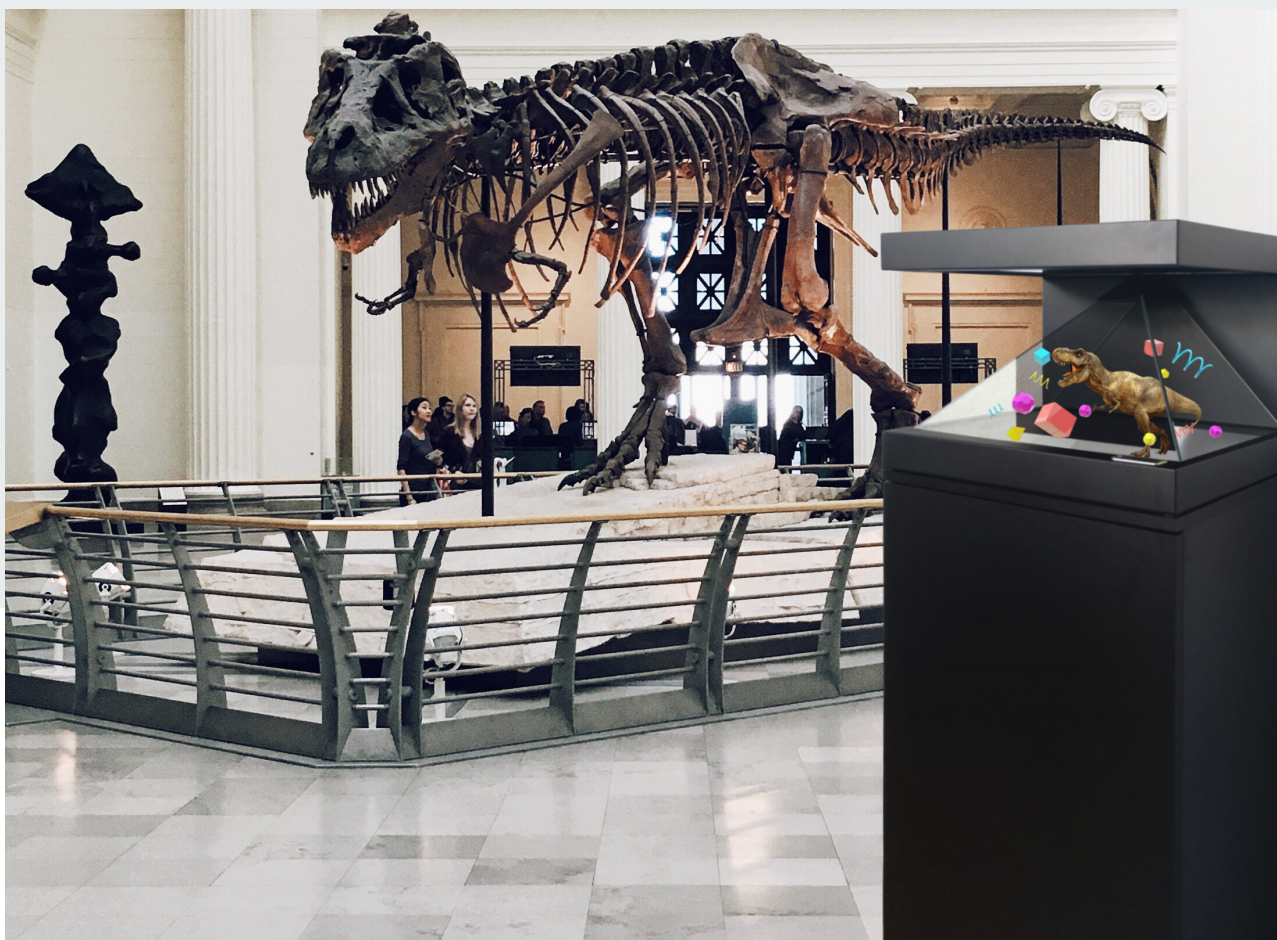

MOC MOŻLIWOŚCI

Jesteśmy firmą zajmującą się tworzeniem systemów holograficznych HOLOMI, dzięki którym uzyskujemy niezwykle efekty hologramu – złudzenia Pepper's Ghost.

Nasze wyświetlacze holograficzne tworzymy z materiałów najwyższej jakości, dopasowane do oczekiwań naszych Klientów. Systemy HOLOMI przyciągają uwagę i potrafią ożywić każdą ekspozycję, wystawę, event, itp. Zapewniamy pełne wsparcie techniczne. Przykłady realizacji publikujemy na naszym kanale **Youtube**.

Ekspонат muzealny w formie hologramu 3D